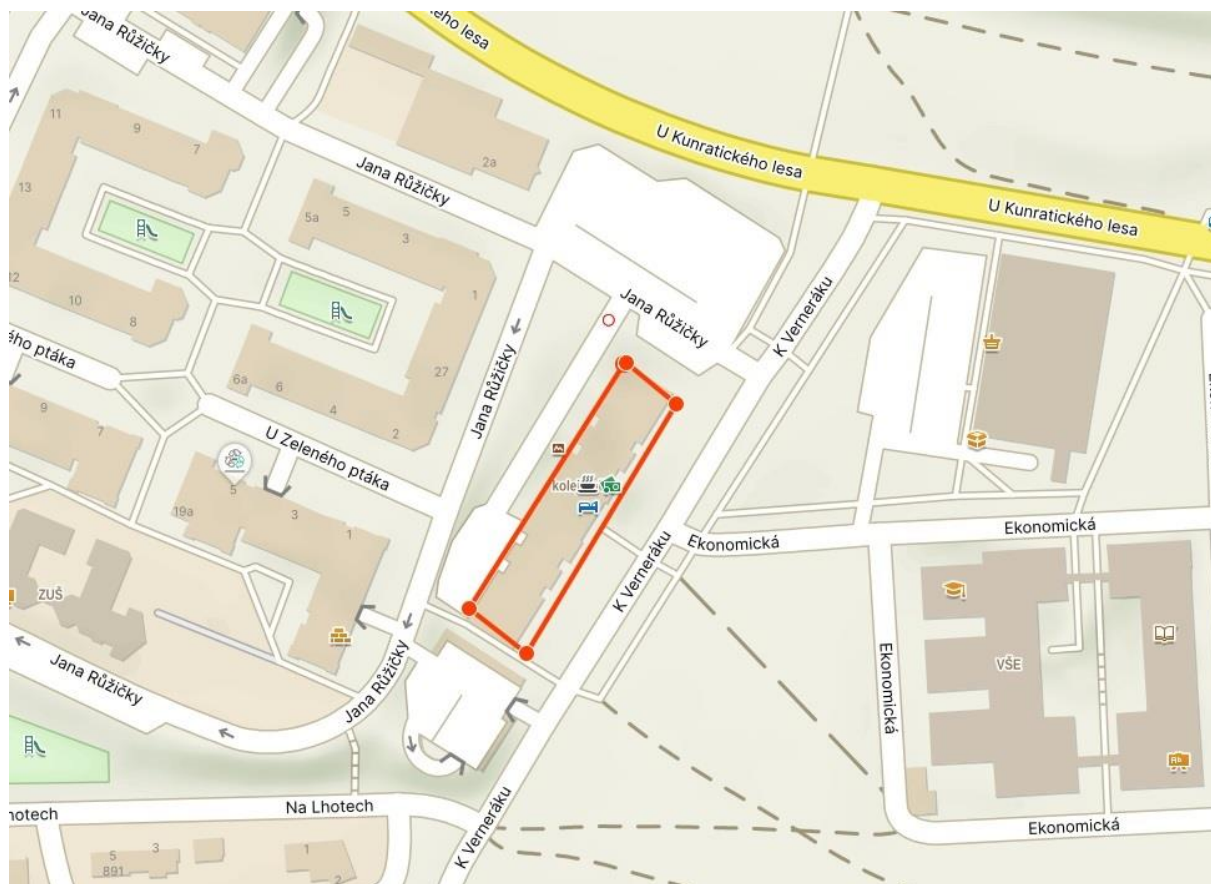

LDS Volha

Připojitelný příkon: 100 kW

Připojitelný výkon: 0 kW

Pravidla provozování LDS

<https://www.predistribuce.cz/cs/distribucni-sit/legislativni-predpisy/pravidla-provozovani-distribucni-soustavy/>

Žádosti o připojení